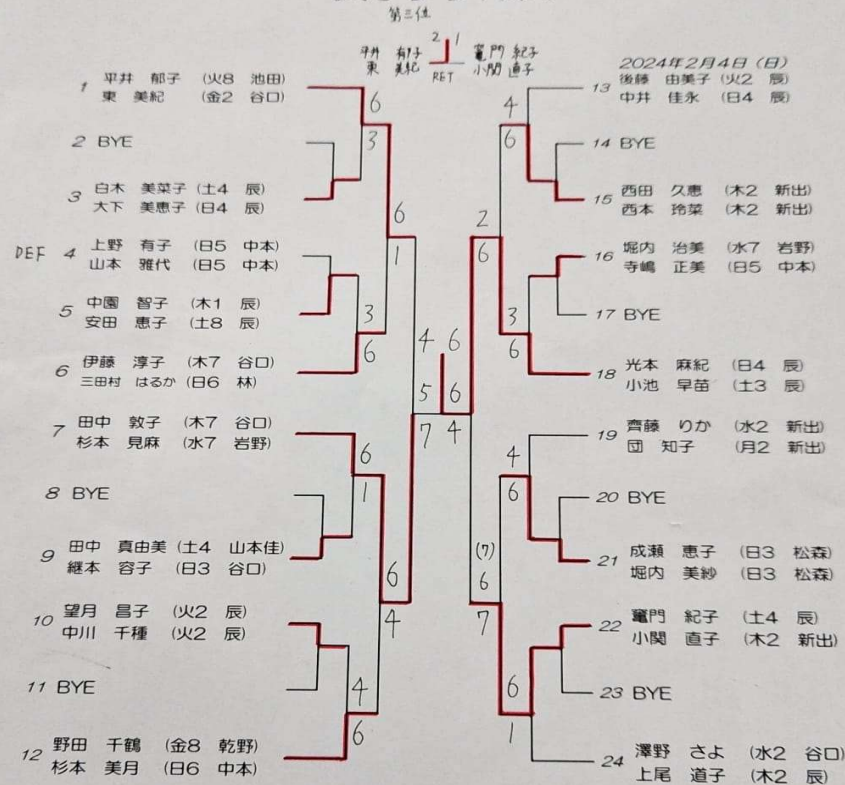

スクール杯

女子ダブルス Bランク

優勝

光本 麻紀(日4 辰)
小池 早苗(土3 辰)

準優勝

田中 敦子(木7 谷口)
杉本 見麻(水7 岩野)

第3位

平井 郁子(火8 池田)
東 美紀(金2 谷口)

2024年2月度スクール杯 Bランク 女子ダブルス

全試合1セットマッチ ノードバンテージ
初戦敗退はエキシビジョンマッチ有 優勝・準優勝はAランクに招待。
22時以降の応接・拍手は控えるようご協力宜しくお願いいたします。
※試合の動画撮影は相手の了承を確認してください。
インターネット・SNS等のアップは行わないでください。