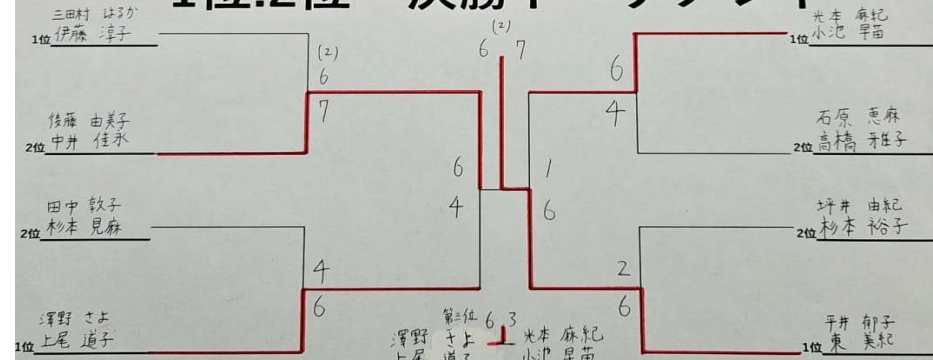

年末年始 スクール杯 BCランク女子ダブルス

2023年12月30日(土)

A	1	2	3	4	順位
1	澤野 さよ (水2 谷口)	6-4	7-6 ⁽²⁾		1
2	上尾 道子 (木2 辰)				
3	山本 久美 (土10 乾野)	6-7 ⁽²⁾	0-6		3
4	西川 隼子 (土10 乾野)				
	BYE				

B	5	6	7	8	順位
5	三田村 はるか (土5 池田)	6-1	6-1		1
6	伊藤 淳子 (木7 谷口)				
7	石原 恵麻 (水7 岩野)	1-6	3-6		3
8	高橋 雅子 (水7 岩野)				
	BYE				

1位.2位 決勝トーナメント

4人ブロック 予選6ゲーム先取 5-5タイブレーク
リーグ1・2位は本戦トーナメント 1セットマッチ
※エントリー時間に15分遅れたらDEFになります。
試合の動画や写真のSNS投稿は禁止とさせていただきます。