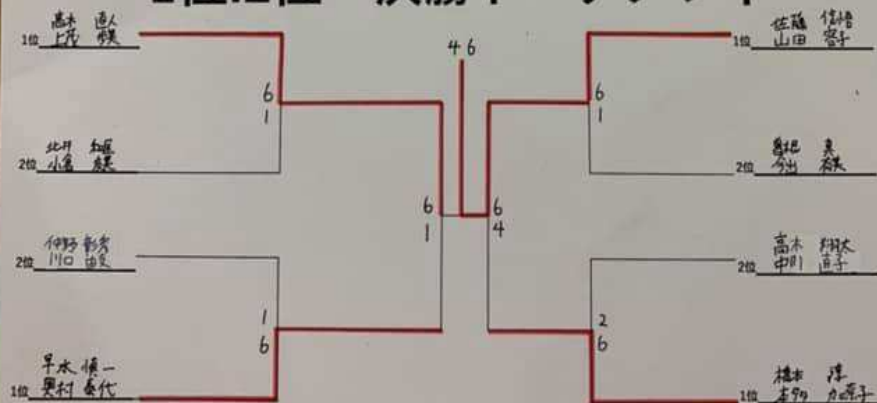

1位.2位 決勝トーナメント

予選6ゲーム先取 5-5タイブレイク 本戦1セットマッチ(時間により変更有)
リーグ1・2位は本戦トーナメント 3・4位はコンソレーション(本戦終了まで)
準エントリー-時間に15分遅れたらDEFになりす。

新型コロナウイルス感染症予防につきまして密接を避けるようお願いいたします。
試合待機中はマスク着用のご協力をよろしくお願いたします。