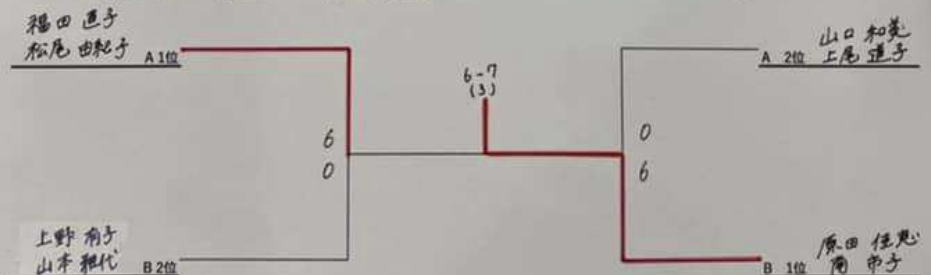

1位.2位 決勝トーナメント

予選6ゲーム先取 5-5タイブレーク 本戦1セットマッチ(時間により変更有)
リーグ1・2位は本戦トーナメント 3・4位はコンソレーション(本戦終了まで)
※エントリー時間に15分遅れたらDEFになります。

ノーアドバンテージ

新型コロナウイルス感染予防につきまして密集・密接を避けるようお願いいたします。
試合待機中はマスク着用のご協力をよろしくお願いいたします。
試合中のハイタッチ、試合後の握手は行わないようお願いいたします。

準優勝

福田 直子(金8 乾野)
松尾 由紀子(火8 池田)