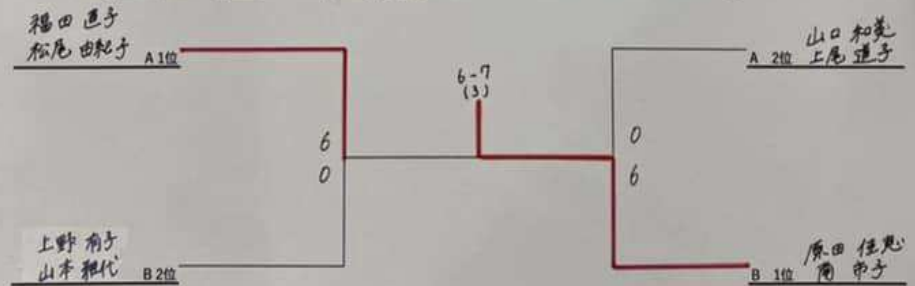

1位.2位 決勝トーナメント

予選6ゲーム先取 5-5タイブレーク 本戦1セットマッチ(時間により変更有)
リーグ1・2位は本戦トーナメント 3・4位はコンソレーション(本戦終了まで)
※エントリー時間に15分遅れたらDEFになります。

ノーアドバンテージ

新型コロナウイルス感染予防につきまして密集・密接を避けるようお願いいたします。
試合待機中はマスク着用のご協力をよろしくお願いいたします。
試合中のハイタッチ、試合後の握手は行わないようにお願いいたします。