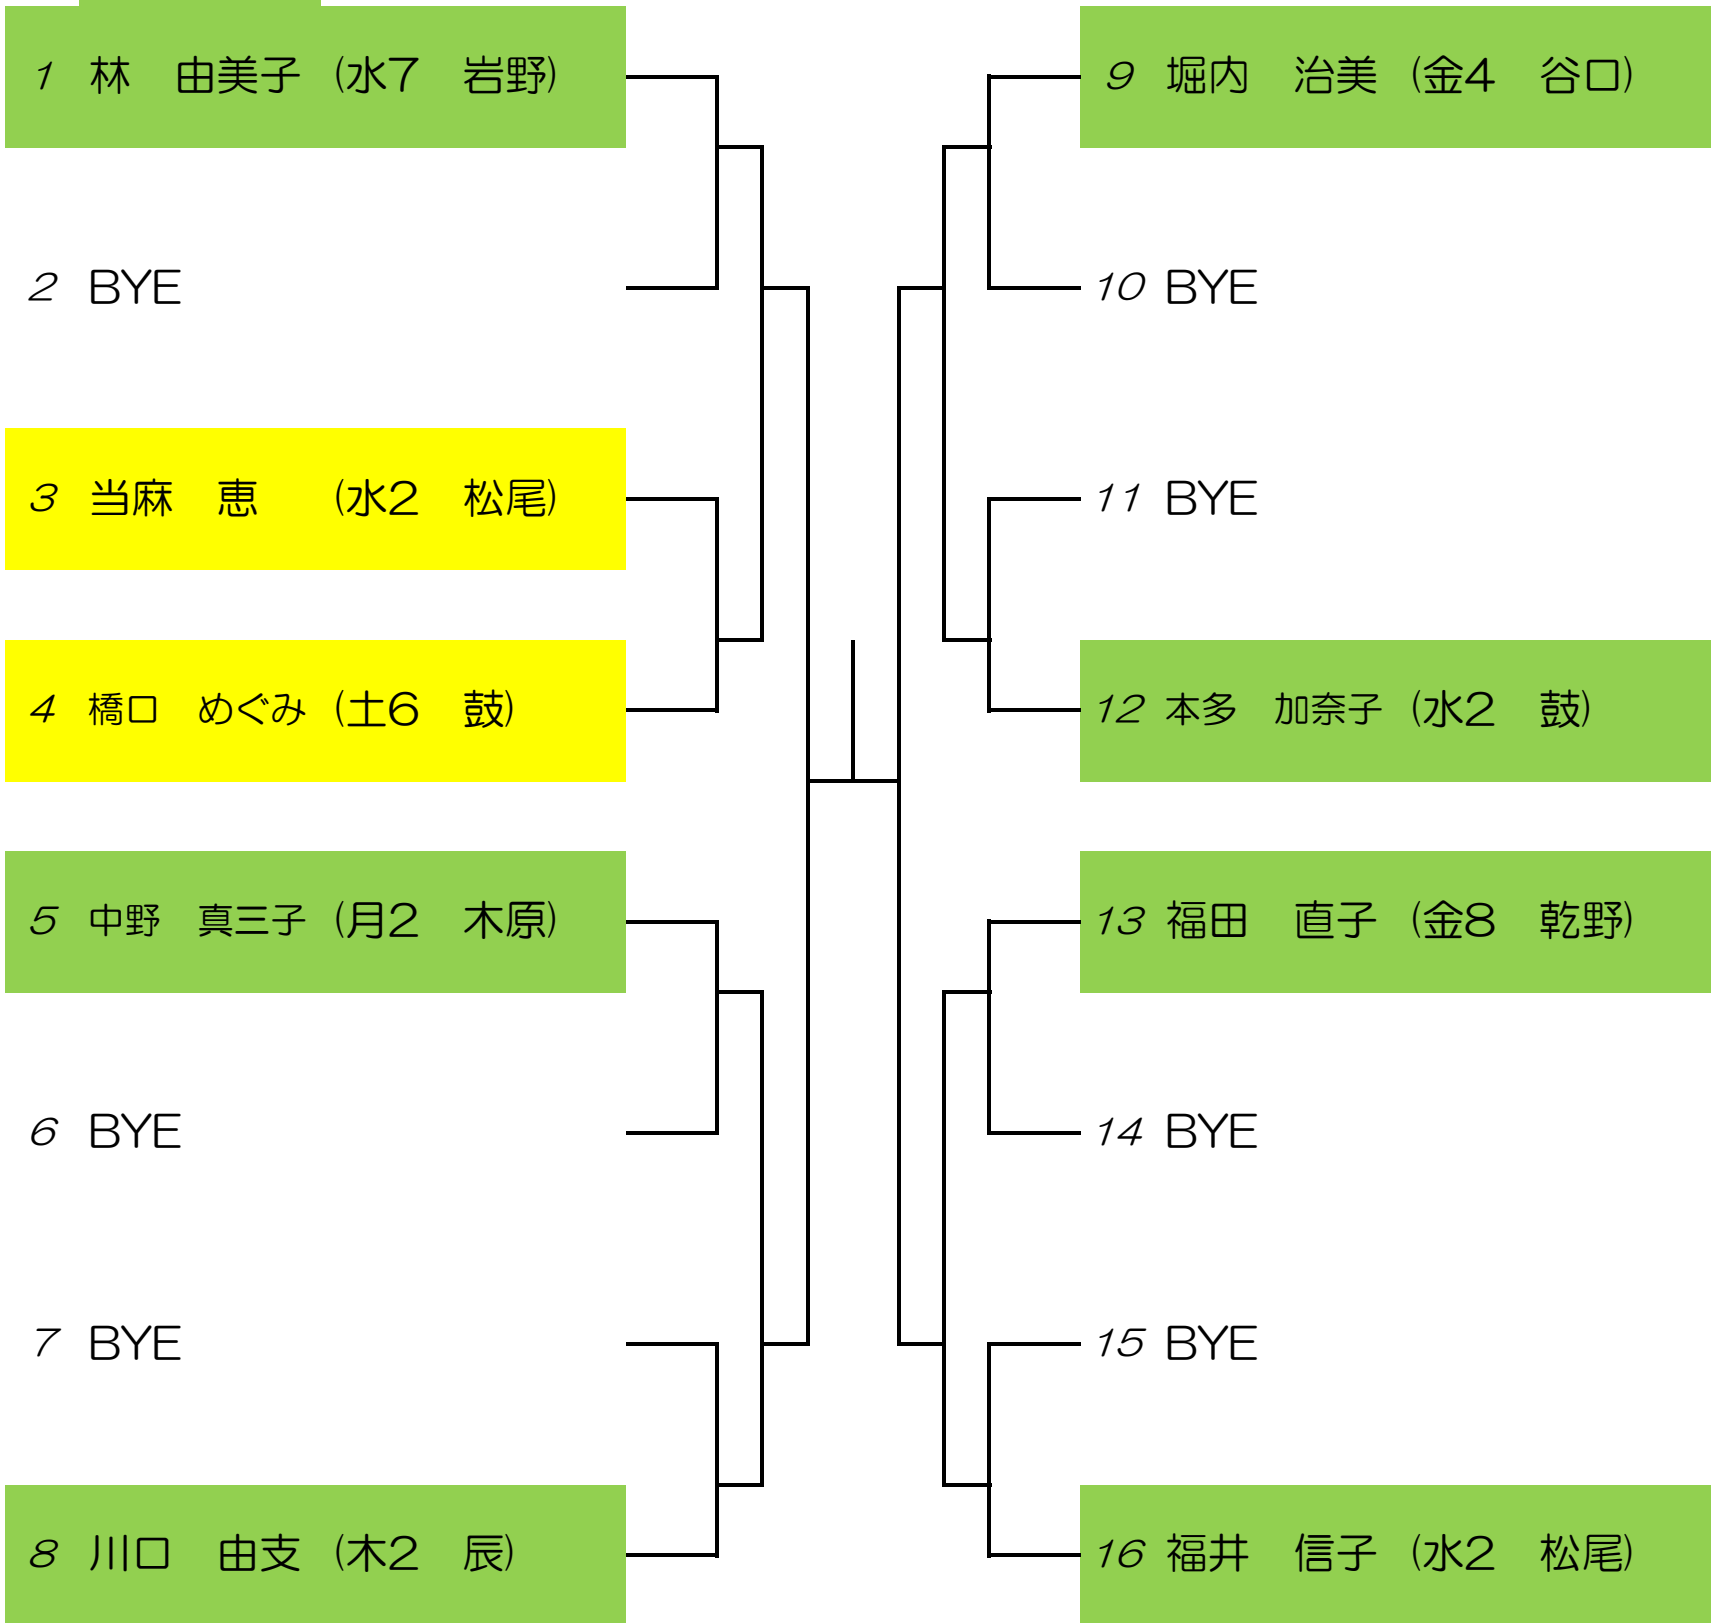

2019年6月度 スクール杯 ABランク 男子シングルス

16:45
17:30

18:00
18:30
2019年6月9日(日)

全試合1セットマッチ ノーアドバンテージ
初戦敗退はエキシビジョンマッチ有
※エントリー時間に15分遅れるとDEFになります。

2019年6月度スクール杯 ABランク 女子シングルス

18:30

19:00

2019年6月9日(日)

全試合1セットマッチ ノーアドバンテージ
初戦敗退はエキシビジョンマッチ有
※エントリー時間に15分遅れるとDEFになります。