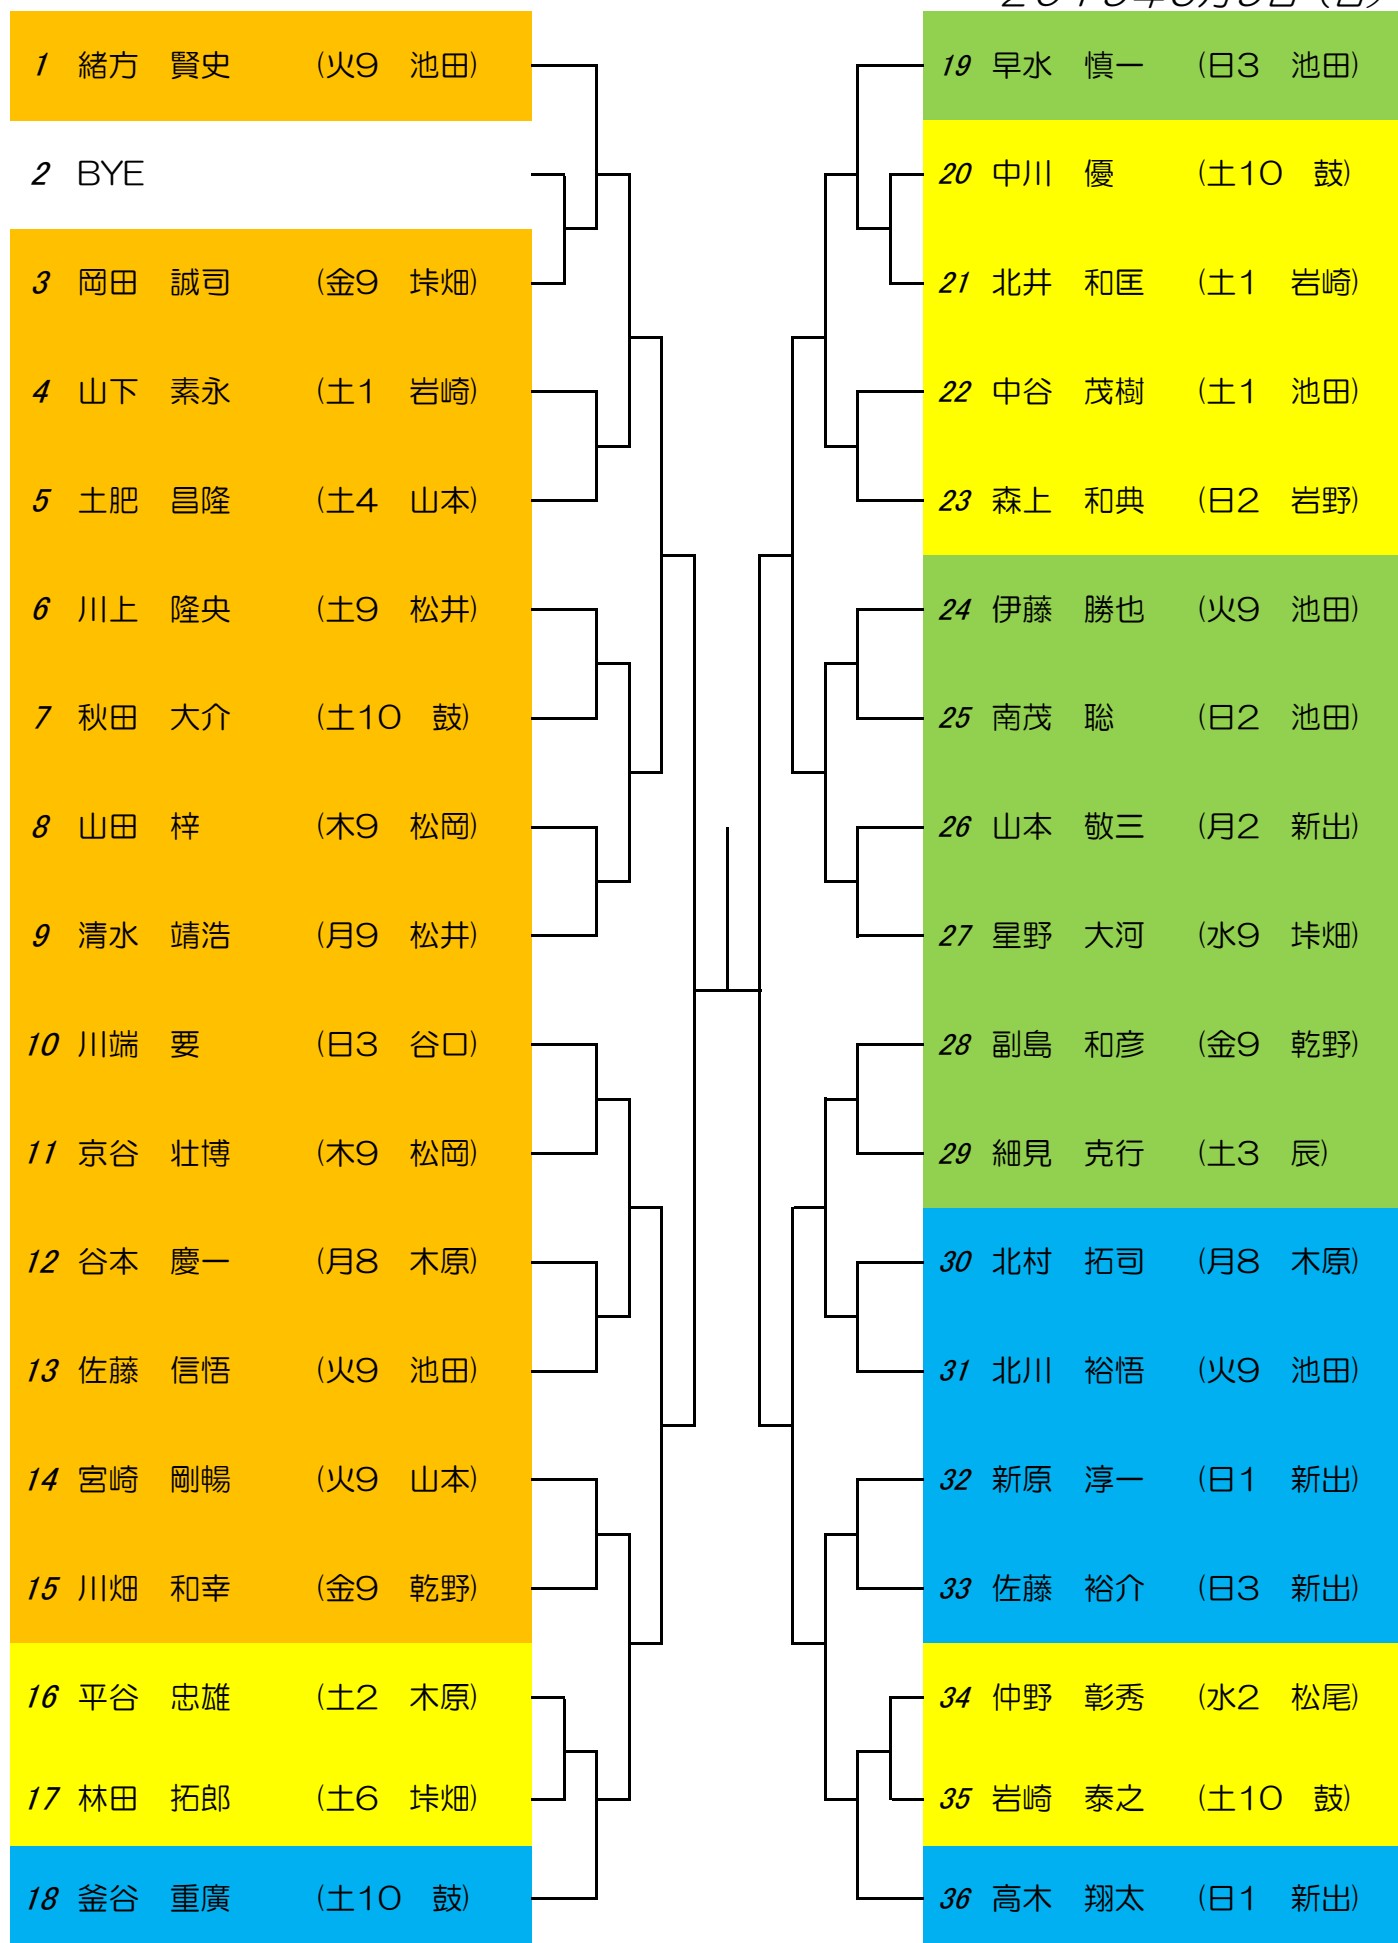

2019年6月度 スクール杯 ABランク 男子シングルス

16:45
17:30

18:00
18:30
2019年6月9日(日)

全試合1セットマッチ ノーアドバンテージ
初戦敗退はエキシビジョンマッチ有
※エントリー時間に15分遅れるとDEFになります。

2019年6月度スクール杯 ABランク 女子シングルス

18:30

19:00

2019年6月9日(日)

全試合1セットマッチ ノーアドバンテージ
初戦敗退はエキシビジョンマッチ有
※エントリー時間に15分遅れるとDEFになります。