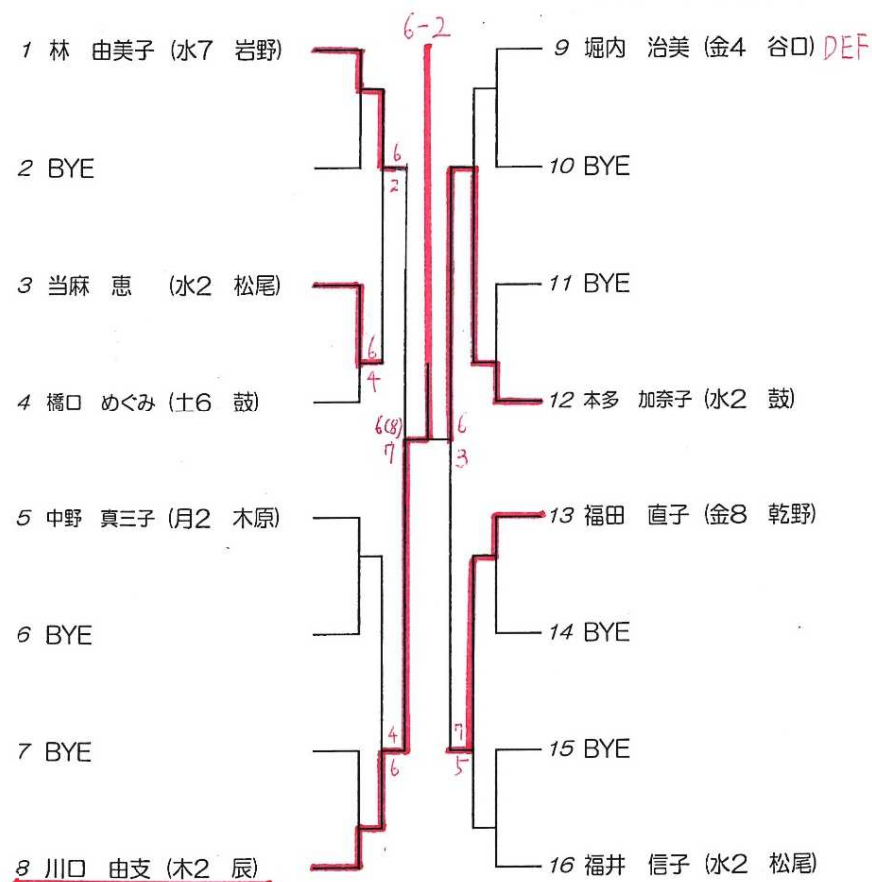

全試合1セットマッチ ノードバンテージ
初戦敗退はエキシビジョンマッチ有
※エントリー時間に15分遅れるとDEFになります。

スクール杯 ABランク 女子ダブルス

2019/06/09

2019年6月度スクール杯 ABランク
女子シングルス

優勝 川口由支(木2辰)

2019年6月9日(日)

全試合1セットマッチ ノードバンテージ
初戦敗退はエキシビジョンマッチ有
※エントリー時間に15分遅れるとDEFになります。