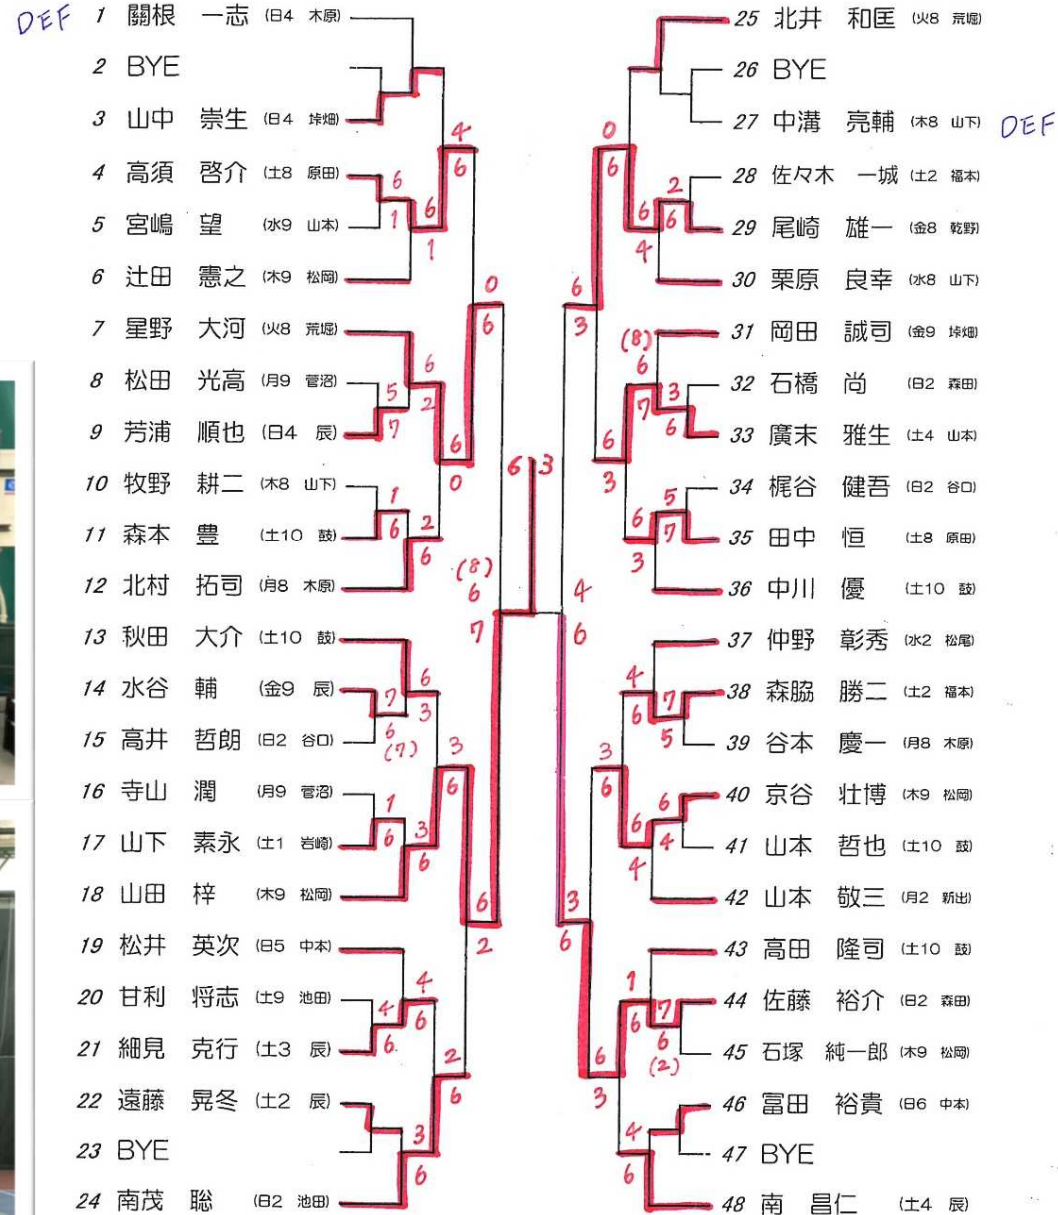

スクール杯 H30/10/14

Bランク 男子シングルス

平成30年10月度 スクール杯 Bランク 男子シングルス

平成30年10月14日(日)

優勝 山田 梓 (木9松岡)

準優勝 佐藤 裕介 (日2森田)

第3位 星野 大河 (火8荒堀)

第3位 尾崎 雄一 (金8乾野)

スクール杯 H30/10/14

Bランク 女子シングルス

優勝 塚本祐希子 (日4辰)

準優勝 厚東弥恵 (日5中本)

第3位 前光瑠 (日2谷口)

第3位 本多加奈子 (水2鼓)

平成30年10月度スクール杯 Bランク 女子シングルス

平成30年10月14日 (日)

1 川口 由支 (木2 辰)	3	6	13 中吉 裕子 (火8 荒堀)
2 片井 浩美 (金1 荒堀)	1	6	14 寺嶋 直美 (木2 辰)
3 厚東 弥恵 (日5 中本)	6	4	15 齊藤 りか (月2 木原)
4 中野 真三子 (月2 木原)	6	0	16 橋口 めぐみ (土6 埴畑)
5 福井 信子 (金8 乾野)	4	(4) 6	17 緒方 彰子 (水2 谷口)
6 当麻 恵 (木1 荒堀)	7	2	18 前 光瑠 (日2 谷口)
7 福田 直子 (金8 乾野)	6	3	19 塚本 祐希子 (日4 辰)
8 本多 加奈子 (水2 鼓)	5	7	20 山口 理奈 (木2 辰)
9 大林 かおり (土4 辰)	2	6	21 森山 佐恵 (金1 谷口)
10 石原 恵麻 (金8 谷口)	2	0	22 小畠 彩 (月2 木原)
11 杉本 奈美紀 (土6 木原)	6	4	23 田中 真由美 (土7 松井)
12 東淵 恭子 (土10 乾野)	4	6	24 松浦 朱美 (水9 山本)