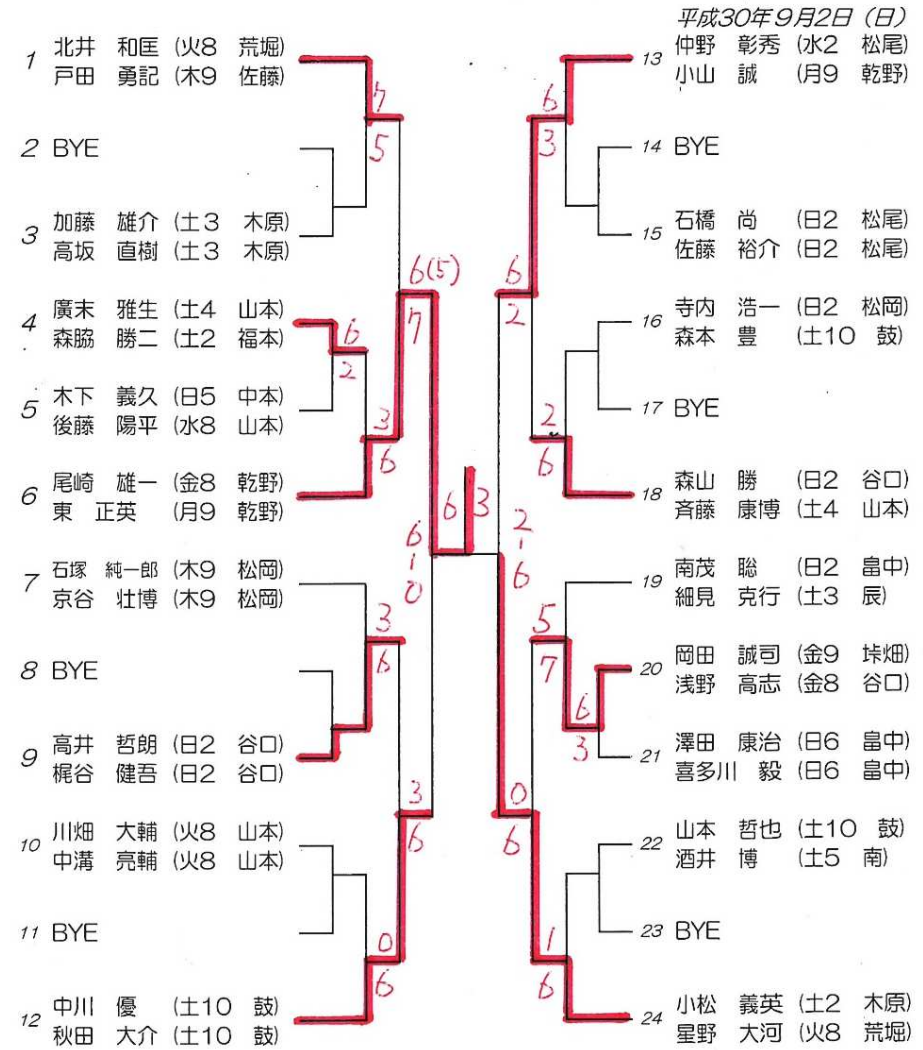

スクール杯

H30/09/02

Bランク 男子ダブルス

平成30年9月度スクール杯 Bランク
男子ダブルス

優勝 尾崎雄一(金8乾野) 東正英(月9乾野)

準優勝 小松義英(土2木原) 星野大河(火8荒堀)

第3位 中川優(土10鼓) 秋田大介(土10鼓)

第3位 仲野彰秀(水2松尾) 小山誠(月9乾野)

スクール杯

H30/09/02

Bランク 女子ダブルス

優勝 堀内 治美 (日1 谷口) 田嶋 敏江 (金2 谷口)

準優勝 福田 直子 (金8 乾野) 中吉 裕子 (火8 荒堀)

第3位 福井 信子 (金8 乾野) 厚東 弥恵 (日5 中本)

第3位 澤野 さよ (水2 谷口) 山崎 直美 (金4 谷口)

平成30年9月度スクール杯 Bランク 女子ダブルス

平成30年9月2日 (日)

1	福田 直子 (金8 乾野) 中吉 裕子 (火8 荒堀)	6	13	南 市子 (木2 辰) 寺嶋 直美 (木2 辰)
2	濱 理江 (日5 辰) 片井 浩美 (金1 荒堀)	3	14	BYE
3	中野 真三子 (土5 埴畑) 福井 香奈 (水9 山本)	7	15	中川 千種 (水2 松尾) 森山 佐恵 (金1 谷口)
4	岩瀬 朋子 (月9 乾野) 重松 紋子 (月9 乾野)	2	16	嶋倉 さおり (水1 西村) 本多 加奈子 (水2 鼓)
5	和久田 美和 (金1 谷口) 大西 亜樹 (金1 谷口)	6	17	当麻 恵 (木1 荒堀) 大林 かおり (土4 辰)
6	齊藤 りか (月1 山本) 小島 彩 (月1 山本)	1	18	堀内 治美 (日1 谷口) 田嶋 敏江 (金2 谷口)
7	乾口 美穂 (火8 荒堀) 東淵 恭子 (土9 乾野)	0	19	緒方 彰子 (水2 谷口) 羽場 美智子 (水2 谷口)
8	山本 雅代 (日5 中本) 上野 有子 (日5 中本)	0	20	山口 理奈 (木2 辰) 川口 由支 (木2 辰)
9	田中 真由美 (土7 佐藤) 泉 香織 (土7 佐藤)	2	21	阿部 亜久里 (日2 松尾) 杉山 明美 (金8 乾野)
10	阪本 福子 (日6 畠中) 石原 麻美子 (日6 畠中)	4	22	佐々木 利絵 (日4 辰) 塚本 祐希子 (日4 辰)
11	BYE	1	23	石原 恵麻 (金8 谷口) 高橋 雅子 (日6 中本)
12	澤野 さよ (水2 谷口) 山崎 直美 (金4 谷口)	6	24	福井 信子 (金8 乾野) 厚東 弥恵 (日5 中本)