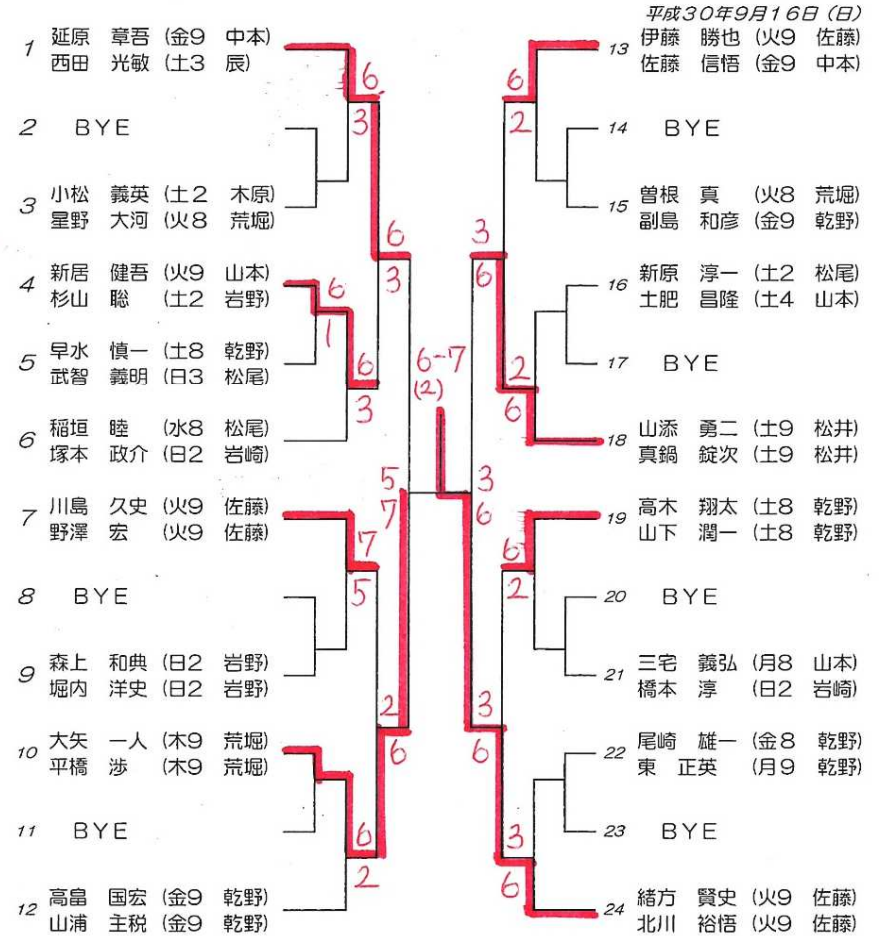

スクール杯

H30/09/16

Aランク 男子ダブルス

優勝 緒方賢史(火9佐藤) 北川裕悟(火9佐藤)

準優勝 大矢一人(木9荒堀) 平橋渉(木9荒堀)

第3位 山添勇二(土9松井) 真鍋錠次(土9松井)

第3位 延原章吾(金9中本) 西田光敏(土3辰)

平成30年9月度スクール杯 Aランク 男子ダブルス

スクール杯

H30/09/16

Aランク 女子ダブルス

優勝 山田容子(火9佐藤) 玉村美紀(月8乾野)

準優勝 萩原理江(木9佐藤) 今出有美(土1荒堀)

第3位 田川優子(木3新出) 田中まどか(木3新出)

第3位 秋田陽子(日3谷口) 鷺見みどり(火1岩野)

平成30年9月度スクール杯 Aランク 女子ダブルス