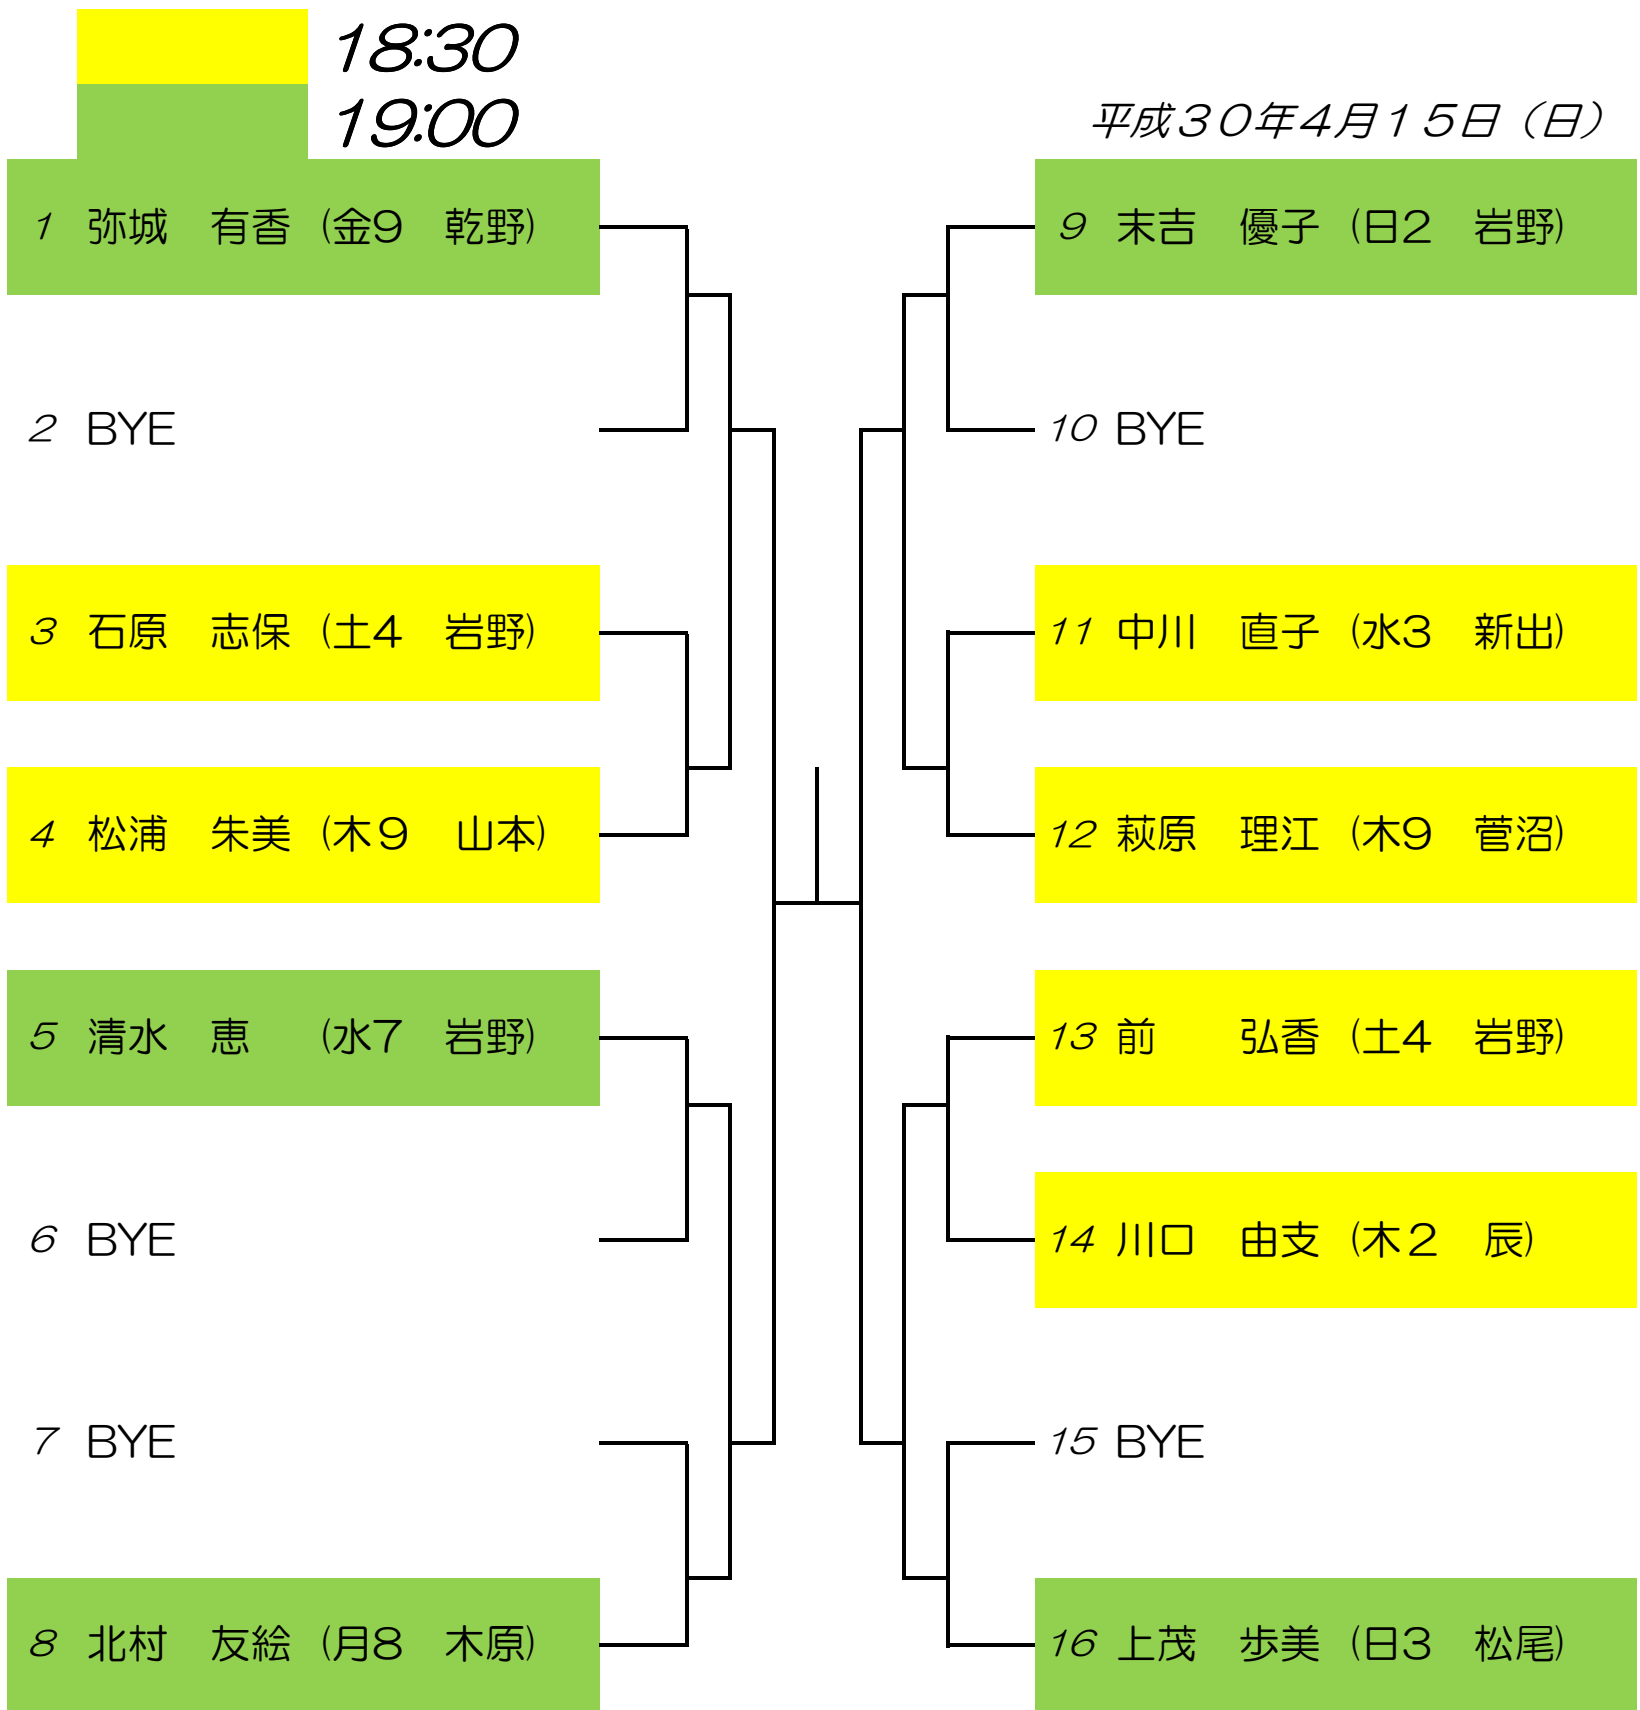

## 男子シングルス

16:45  
17:30

18:00  
18:30

平成30年4月15日(日)

**全試合 1セットマッチ ノーアドバンテージ**  
**初戦負けはエキシビジョンマッチ有**  
**エントリー時間に15分遅れますとDEFになります。**  
**上位4人は21日のSリーグに参加して頂けます。**

# 平成30年4月度スクール杯 Aランク 女子シングルス

全試合1セットマッチ ノーアドバンテージ  
 初戦負けはエキシビジョンマッチ有  
 エントリー時間に15分遅れますとDEFになります。  
 上位4人は21日のSリーグに参加して頂けます。