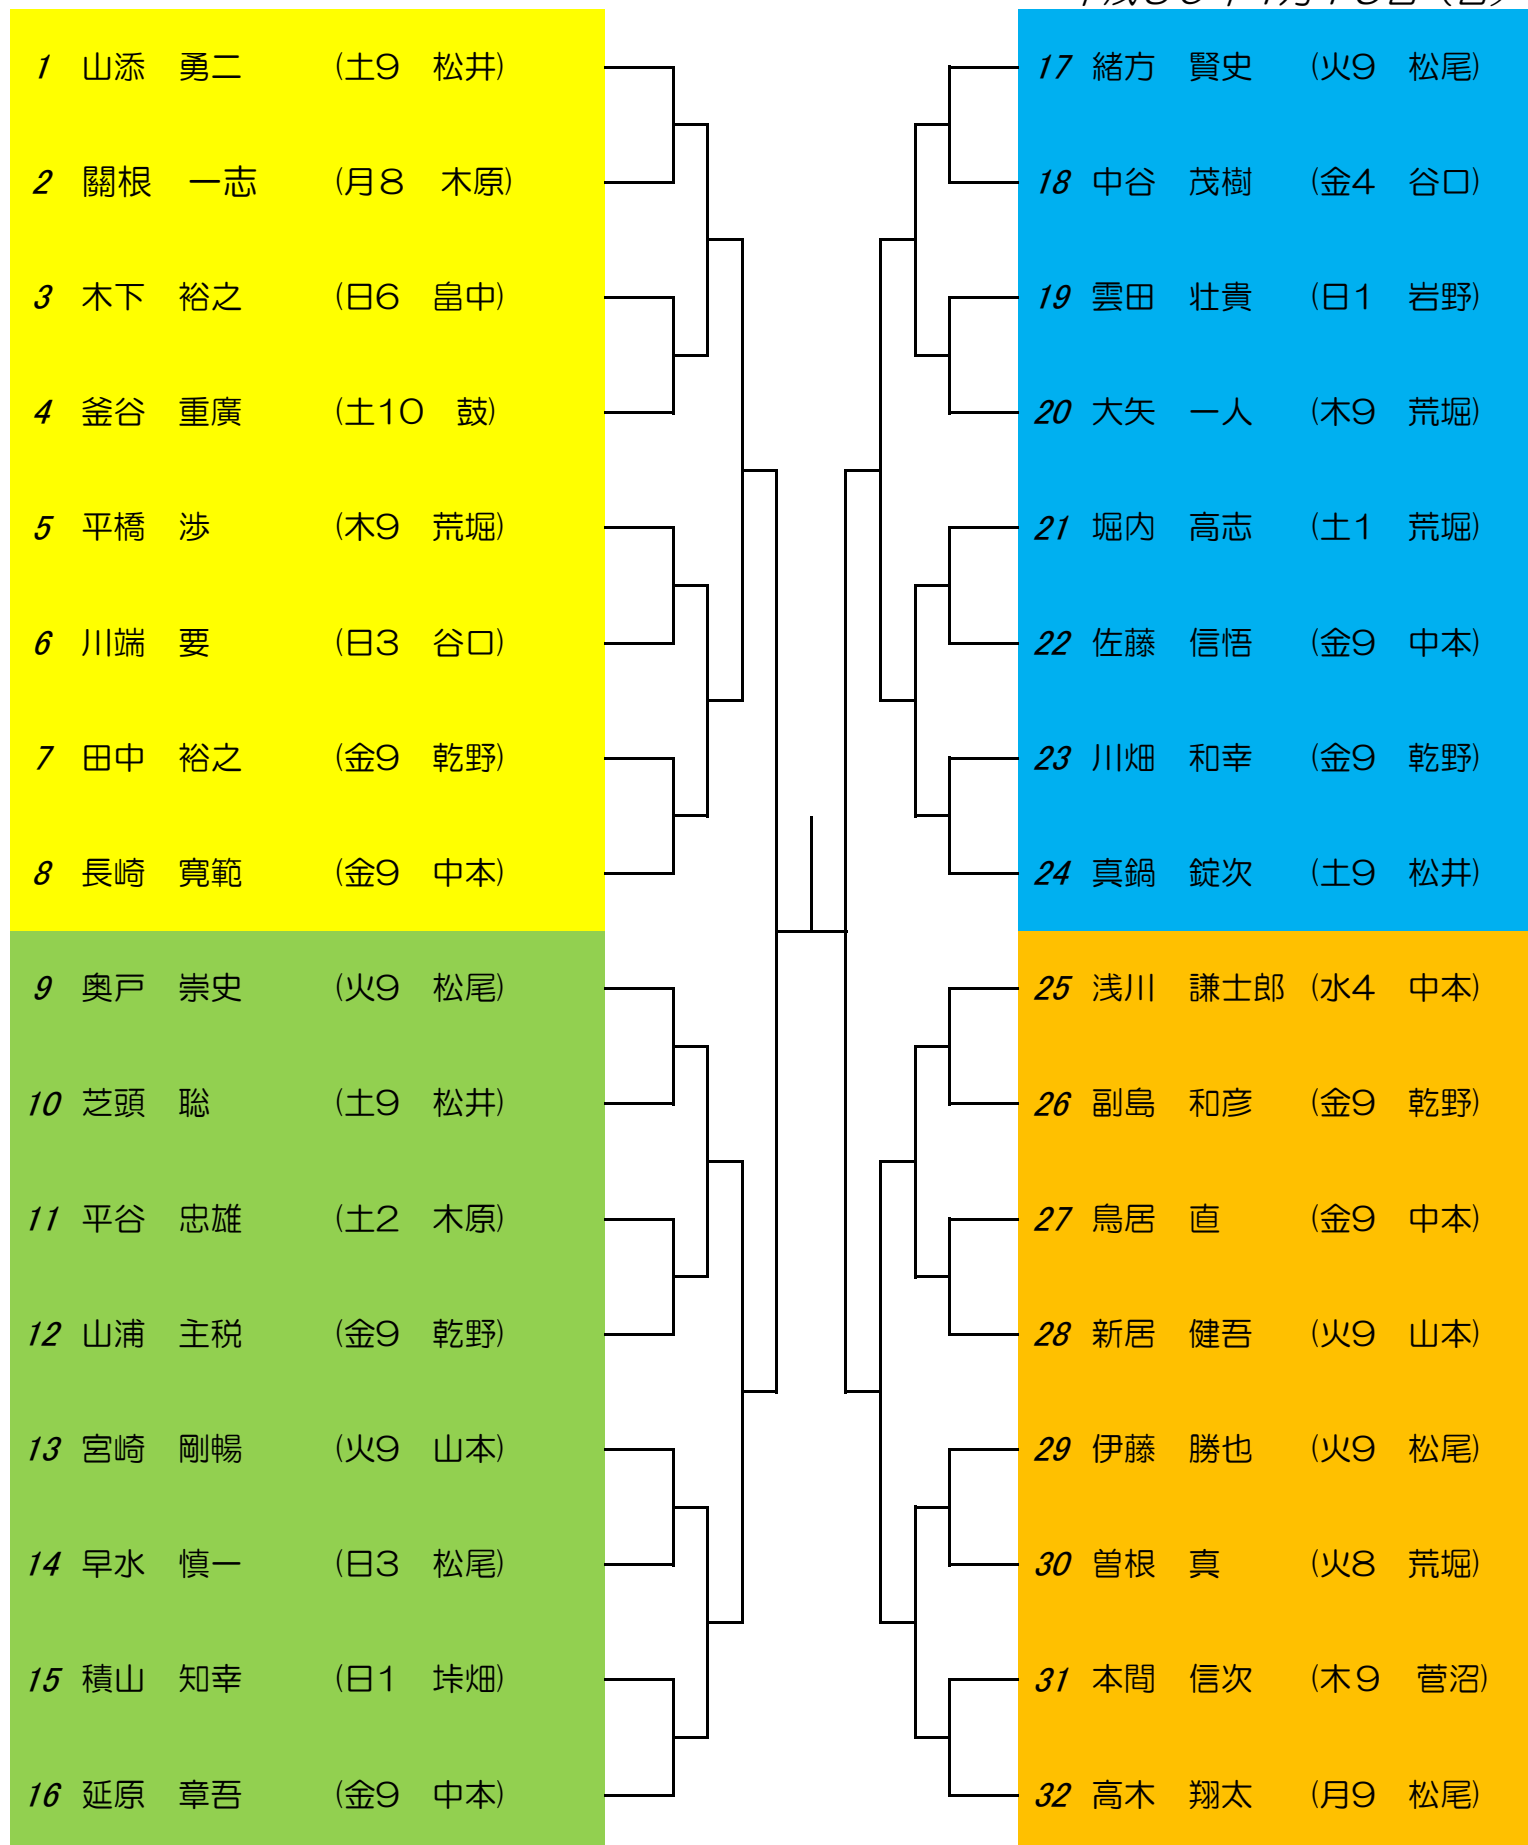

## 男子シングルス

16:45  
17:30

18:00  
18:30

平成30年4月15日(日)

**全試合 1セットマッチ ノーアドバンテージ**  
**初戦負けはエキシビジョンマッチ有**  
**エントリー時間に15分遅れますとDEFになります。**  
**上位4人は21日のSリーグに参加して頂けます。**

# 平成30年4月度スクール杯 Aランク 女子シングルス

全試合1セットマッチ ノーアドバンテージ  
 初戦負けはエキシビジョンマッチ有  
 エントリー時間に15分遅れますとDEFになります。  
 上位4人は21日のSリーグに参加して頂けます。