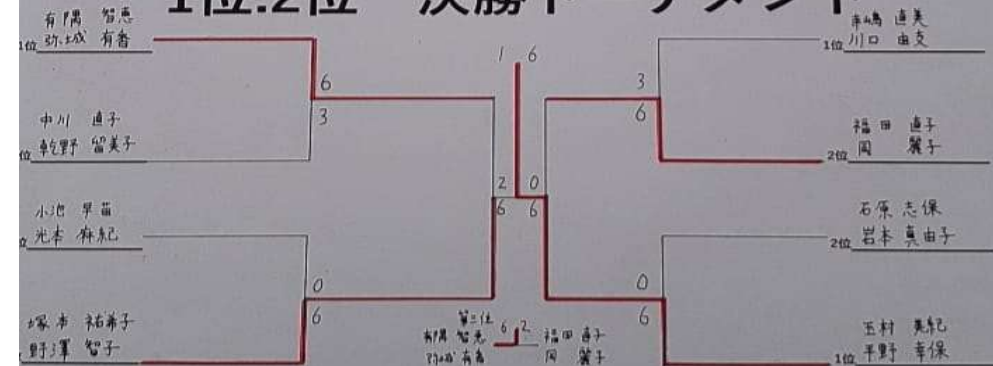

1位.2位 決勝トーナメント

第6ゲーム先取 5-5タイブレーク 本戦1セットマッチ (時間により変更有)
1・2位は本戦トーナメント 3・4位はコンソレーション (本戦終了まで)
エントリー時間に15分遅れたらDEFICになります。

新型コロナウイルス感染予防につきまして密着・密接を避けるようお願いいたします。
待機中はマスク着用のご協力をお願いいたします。
試合中のハイタッチ、試合後の握手は行わないようお願いいたします。