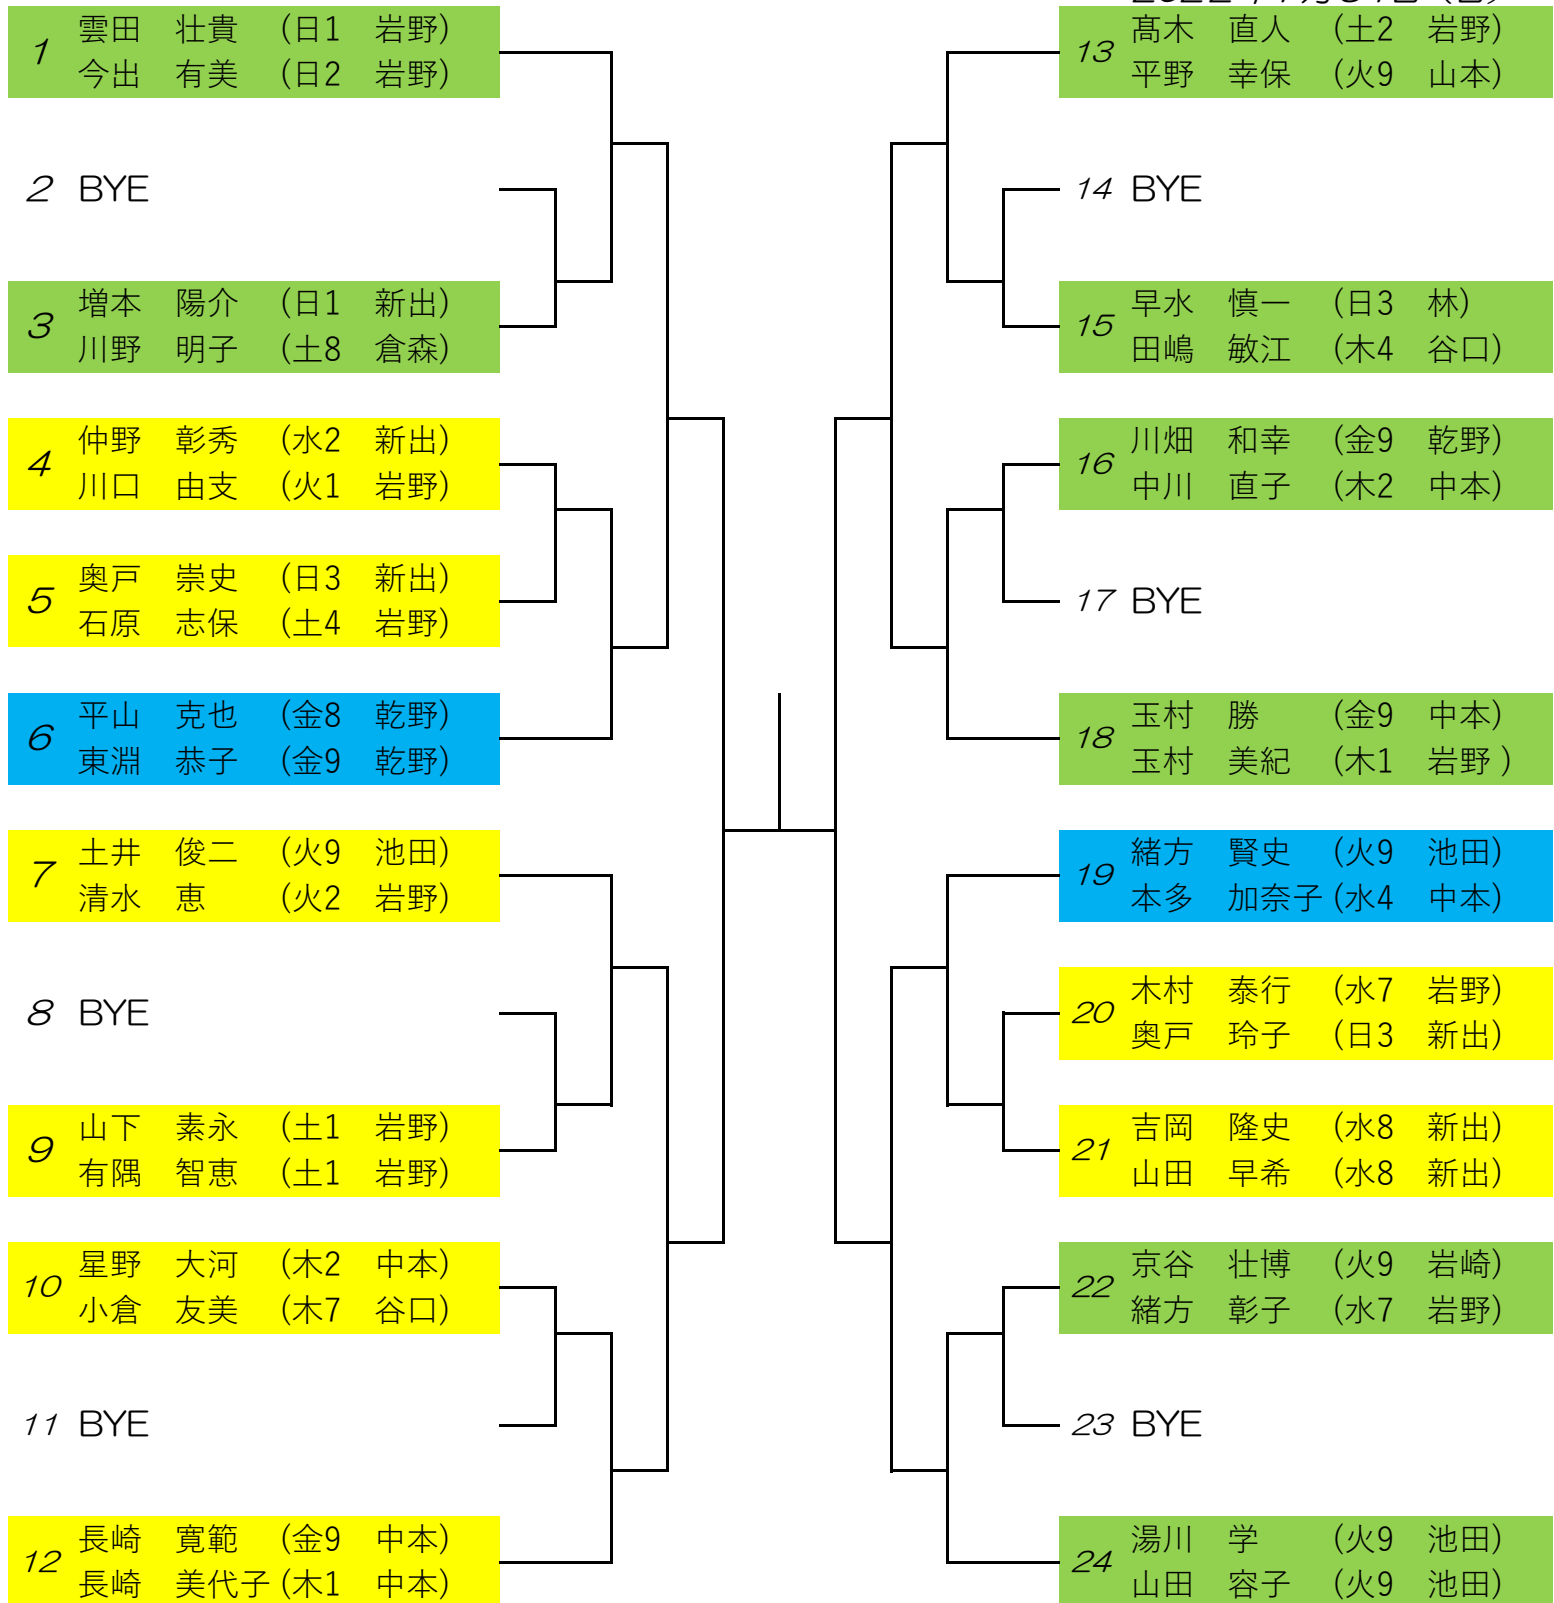

# 2022年7月度スクール杯 Aランク MIXダブルス

16:45  
17:30

18:00

2022年7月31日(日)

全試合1セットマッチ ノーアドバンテージ

初戦敗退はエキシビジョンマッチ有

※エントリー時間15分遅れるとDEFになります。

新型コロナウイルス感染予防につきまして密集・密接を避けるようお願いいたします。