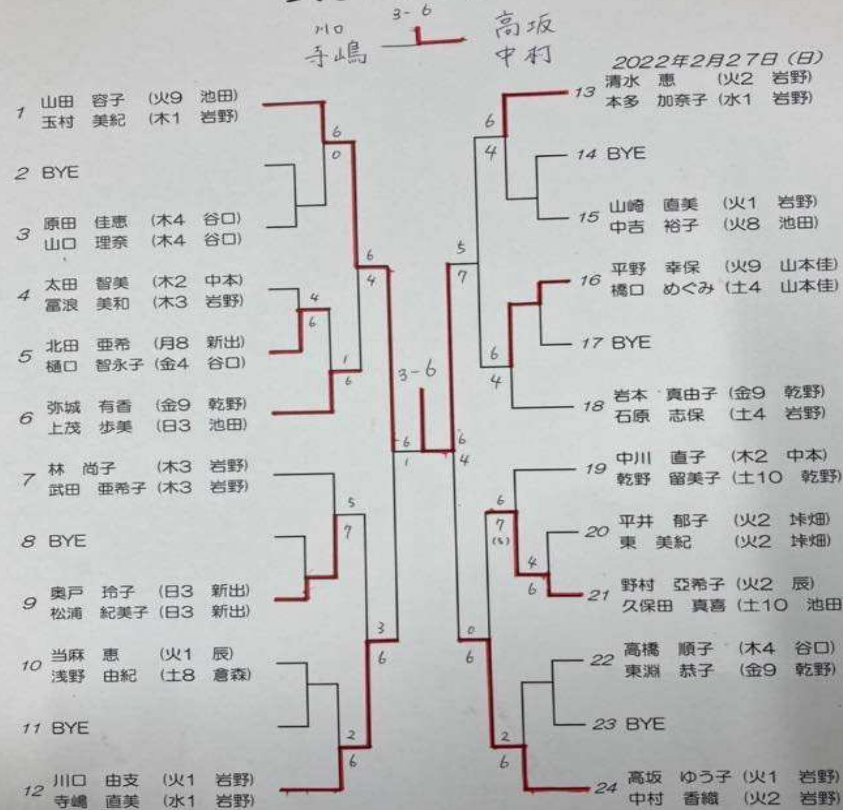

スクール杯

女子ダブルス Aランク

準 優 勝 優 勝 第 3 位

山田 容子
(火9 池田)
玉村 美紀
(木1 岩野)

平野 幸保
(火9 山本)
橋口 めぐみ
(土4 山本)

高坂 ゆう子
(火1 岩野)
中村 香織
(火2 岩野)

2022年2月度スクール杯 Aランク 女子ダブルス

全試合1セットマッチ ノーアドバンテージ
初戦敗退はエキシビジョンマッチ有
上位4組(ベスト8含む)は3月5日(土)20時~Sランクに招待いたします。
※エントリー時間15分遅れるとDEFになります。
新型コロナウイルス感染予防につきまして密集・密接を避けるようお願いいたします。
試合待機中はマスク着用のご協力をよろしくお願いいたします。
試合中のハイタッチ、試合後の握手は行わないようお願いいたします。