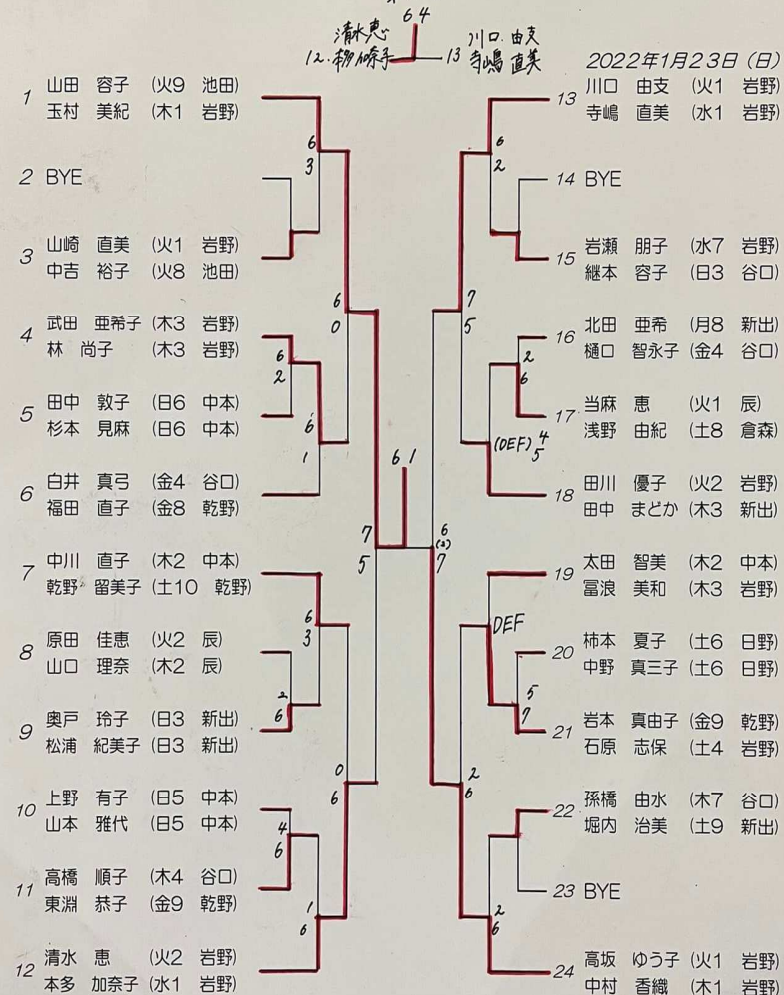

スクール杯

女子ダブルス ABランク

優勝

山田 容子(火9 池田)
玉村 美紀(木1 岩野)

準優勝

高坂 ゆう子(火1 岩野)
中村 香織(木1 岩野)

第3位

清水 恵 (火2 岩野)
本多 加奈子(水1 岩野)

2022年1月度スクール杯 ABランク 女子ダブルス

第三位

全試合 1セットマッチ ノードバンテージ
初戦敗退者はエキシビジョンマッチ有
※エントリー時間に15分遅れたらDEFになります。

※試合の動画撮影は相手の了承を確認してください。
インターネット・SNS等のアップは行わないでください。
新型コロナウイルス感染予防につきまして密集・密接を避けるようお願いいたします。
試合待機中はマスク着用のご協力をよろしくお願いいたします。
試合の待機中・観戦中は人と距離をとり、2・3番通路に固まらずコート奥に行くなどのご協力をよろしくお願いいたします。
試合中のハイタッチ、試合後の握手は行わないようお願いいたします。