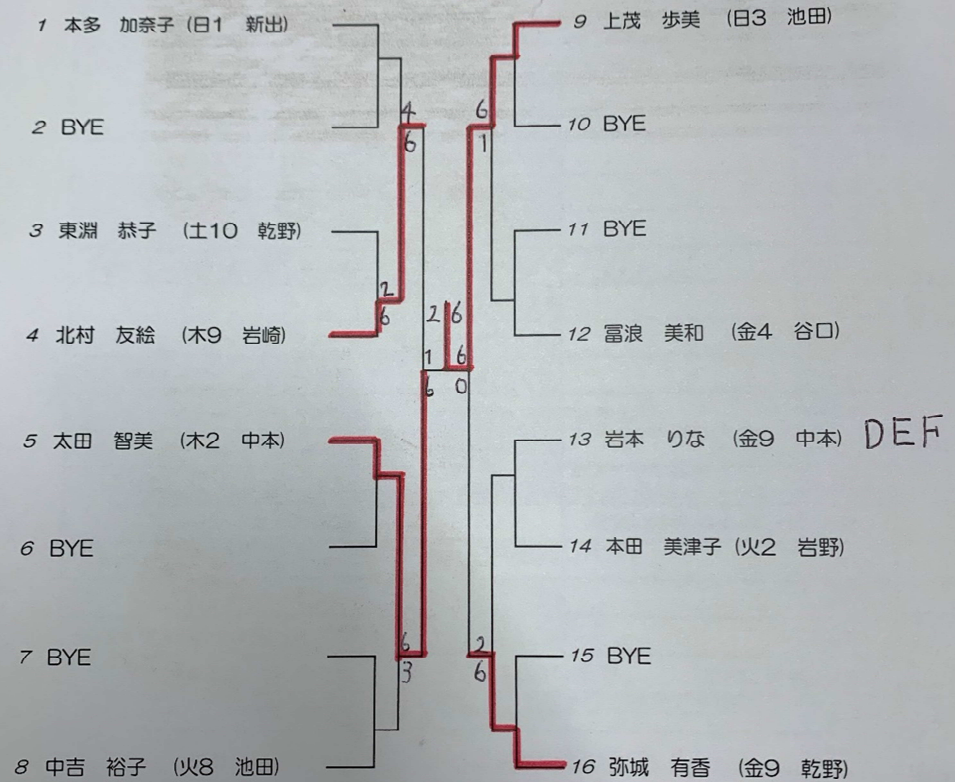

### 2020年10月度スクール杯 Aランク 女子シングルス

2020年10月18日(日)

全試合 1セットマッチ ノードバンテージ  
初戦敗退者はエキシビジョンマッチ有  
※エントリー時間に15分遅れたらDEFになります。  
上位4組は24日(土)20時~ Sリーグに参加していただけます。  
新型コロナウイルス感染予防につきまして密集・密接を避けるようお願いいたします。  
試合待機中はマスク着用のご協力をよろしくお願いいたします。  
試合中のハイタッチ、試合後の握手は行わないようお願いいたします。