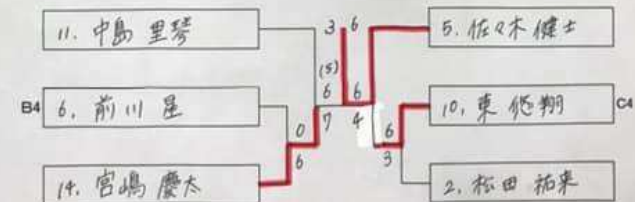

Jr スクール杯

06.P1.P3 男女の部

06・プレイヤーズ I 男女の部

優勝

小林 奏

準優勝

平本 絢豊

全試合 1セットマッチ ノード(6-6 12Pタイブレーク)

R2.9.6

Aブロック						Bブロック						Cブロック						Dブロック					
	ゆうと	ゆら	なほ	BYE	順位		けんし	じょう	はやと	けんと	順位		はるか	ゆうと	りこ	こせい	順位		かなで	けいた	たけし	BYE	順位
1	山本 悠人	0-6	6-2	※	1	5	佐々木 健士	7-6 (7)	4-6	6-7 (4)	3	9	石井 晴樹	6-1	6-7 (5)	6-4	1	13	小林 奏	6-0	6-1	※	1
2	松田 祐来	X	X	※	3	6	前川 星	X	X	0-6	4	10	東 悠翔	X	X	X	4	14	宮嶋 慶太	X	X	※	3
3	堀井 菜穂	X	0	※	2	7	片山 隼	6-4	6-0	X	2	11	中島 里琴	0	6-1	X	3	15	野村 武馳	X	0	※	2
4	BYE	※	※	※	※	8	平本 絢豊	0	6-0	6-3	1	12	前田 亘晴	X	0	0	2	16	BYE	※	※	※	※

※2位・3位リーグは21時30分に入る試合までとします。

2位リーグ

3.4位リーグ